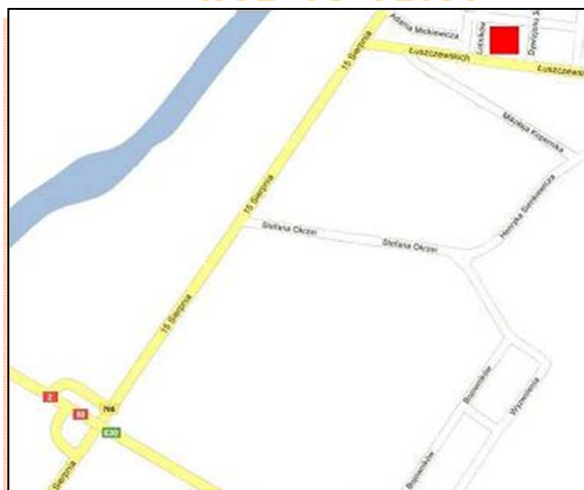

SOCHACZEW
ul. Lotników 1
GPS: E20°13'58.46"
N52°13'02.37"

SIEDLCE
ul. Gen. Orlicz-Dreszera 22 (dawniej Makowska 1/2)
GPS: E22°15'50.05"
N52°09'28.28"

PRZASNYSZ
ul. Wojskowa 11
(dawniej Makowska 1/2)
GPS: E20°53'13.35"
N53°01'10.58"